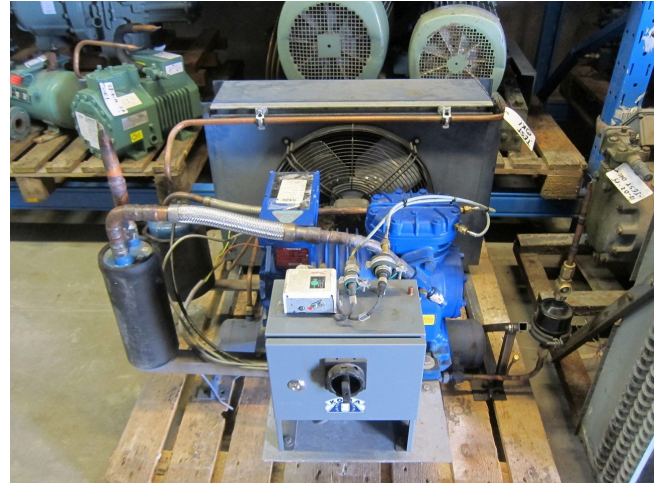

## Specifications

Marca	Prestcold
Tipo	PL20X
Refrigerante	Freon
Refrigerant type	R 404 A or other types
kW at -20°C/+40°C	5
kW at -30°C/+40°C	2,75
kW at -40°C/+40°C	1,14
Sober Bancada	✓
Presostatos	✓
Recipiente de líquido	✓
La línea de líquido filtro secador	✓
Mirilla	✓
Panel de control	✓
Comentarios	#
Tamaños	1000x1000x700 mm (LxWxH)
Stock	1